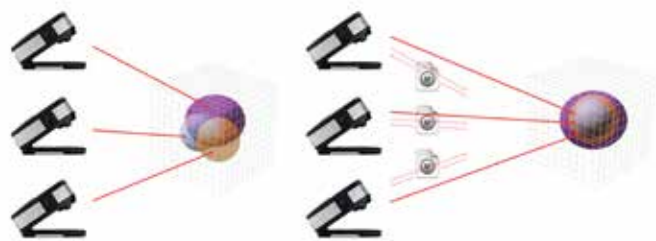

NetProfiler 3

Обеспечивает постоянное и точное выполнение измерений через всю сеть поставщиков

NetProfiler – это сочетание «облачного» программного обеспечения и цветовых стандартов, позволяющее контролировать, оптимизировать и сертифицировать работу Ваших спектрофотометров,

При работе с комплексными поставками печатной продукции и упаковки через сеть поставщиков, которая включает в себя производственные мощности в различных географических регионах. NetProfiler снижает расхождение между спектрофотометрами, вызванное износом оборудования и окружающими условиями использования.

Гарантия точности во всей цепочке цветовых коммуникаций

NetProfiler обеспечивает точность обмена спектральными данными цвета между приложениями для расчета рецепта краски или красящих компонентов, контроля качества и воспроизведение смесевых цветов, где диапазон допусков слишком мал и нет места для ошибок. Неточность измерения может быть результатом различных факторов, и большинство из них могут быть устранены заранее. Удобное в использовании решение снизит Ваши затраты, вызванные отклонениями измерений, определит потребность приборов в сервисном обслуживании, и поможет избежать «ошибочного» цвета при производстве продукции.