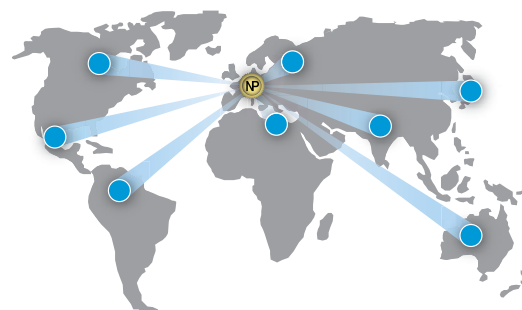

Управление на уровне всех предприятий

Предприятия могут управлять и контролировать весь парк спектрофотометров, создавая высокие стандарты и согласованность в бизнесе.